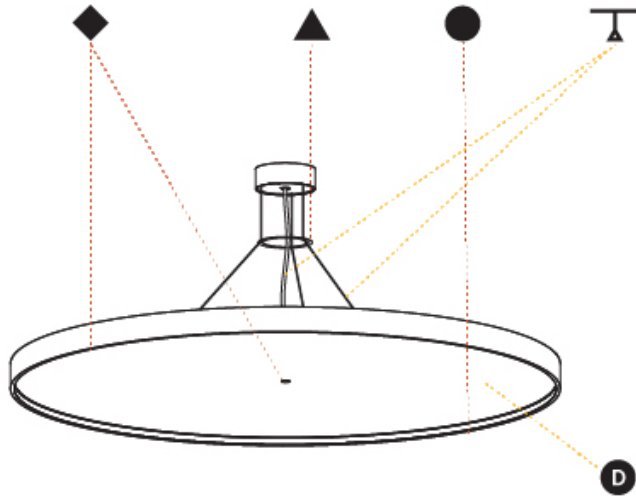

SIGN DIVA KORONA SUSPENSION

A300017-

PROJECT	_____
TYPE	_____
SPECIFIER	_____
QUANTITY	_____
DATE	_____

A