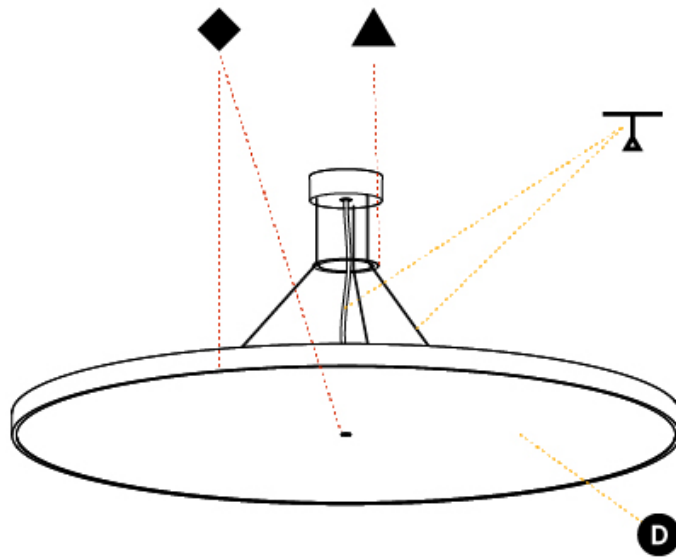

SIGN DIVA SUSPENSION

A300008-

PROJECT _____

TYPE _____

SPECIFIER _____

QUANTITY _____

DATE _____

A